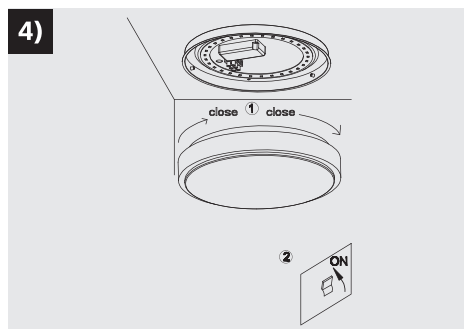

210X142.5mm

**EKP767 / EKP774 / EKP781**  
12/18/24W / 960/1440/1920lm / 4000K / IP44

PL/ Instrukcja montażu  
EN/ Installation instructions  
DE/ Montageanleitung  
FR/ Instructions de montage  
ES/ Instrucciones de montaje  
IT/ Istruzioni di montaggio  
CZ/ Montážní návod  
SK/ Návod na montáž  
HU/ Szerelési utasítások  
RU/ Инструкция по сборке