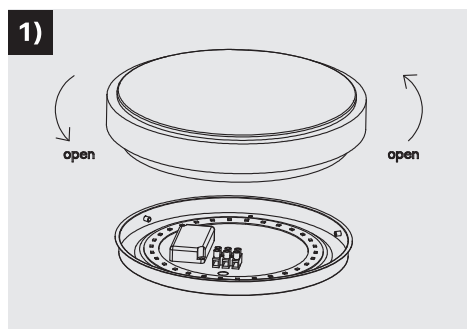

210X142.5mm

**EKP767 / EKP774 / EKP781**  
12/18/24W / 960/1440/1920lm / 4000K / IP44

PL/ Instrukcja montażu  
EN/ Installation instructions  
DE/ Montageanleitung  
FR/ Instructions de montage  
ES/ Instrucciones de montaje  
IT/ Istruzioni di montaggio  
CZ/ Montážní návod  
SK/ Návod na montáž  
HU/ Szerelési utasítások  
RU/ Инструкция по сборке