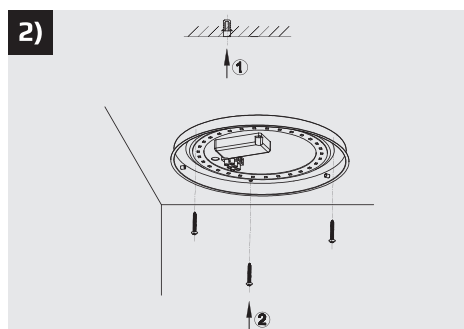

210X142.5mm

**EKP767 / EKP774 / EKP781**  
12/18/24W / 960/1440/1920lm / 4000K / IP44

PL/ Instrukcja montażu  
EN/ Installation instructions  
DE/ Montageanleitung  
FR/ Instructions de montage  
ES/ Instrucciones de montaje  
IT/ Istruzioni di montaggio  
CZ/ Montážní návod  
SK/ Návod na montáž  
HU/ Szerelési utasítások  
RU/ Инструкция по сборке