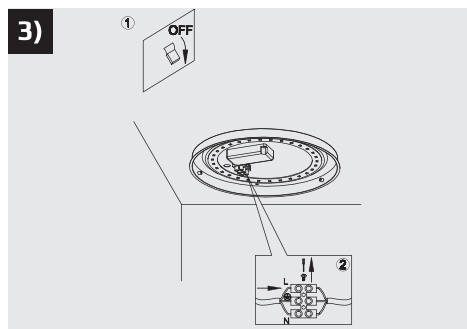

210X142.5mm

**EKP767 / EKP774 / EKP781**  
12/18/24W / 960/1440/1920lm / 4000K / IP44

PL/ Instrukcja montażu  
EN/ Installation instructions  
DE/ Montageanleitung  
FR/ Instructions de montage  
ES/ Instrucciones de montaje  
IT/ Istruzioni di montaggio  
CZ/ Montážní návod  
SK/ Návod na montáž  
HU/ Szerelési utasítások  
RU/ Инструкция по сборке